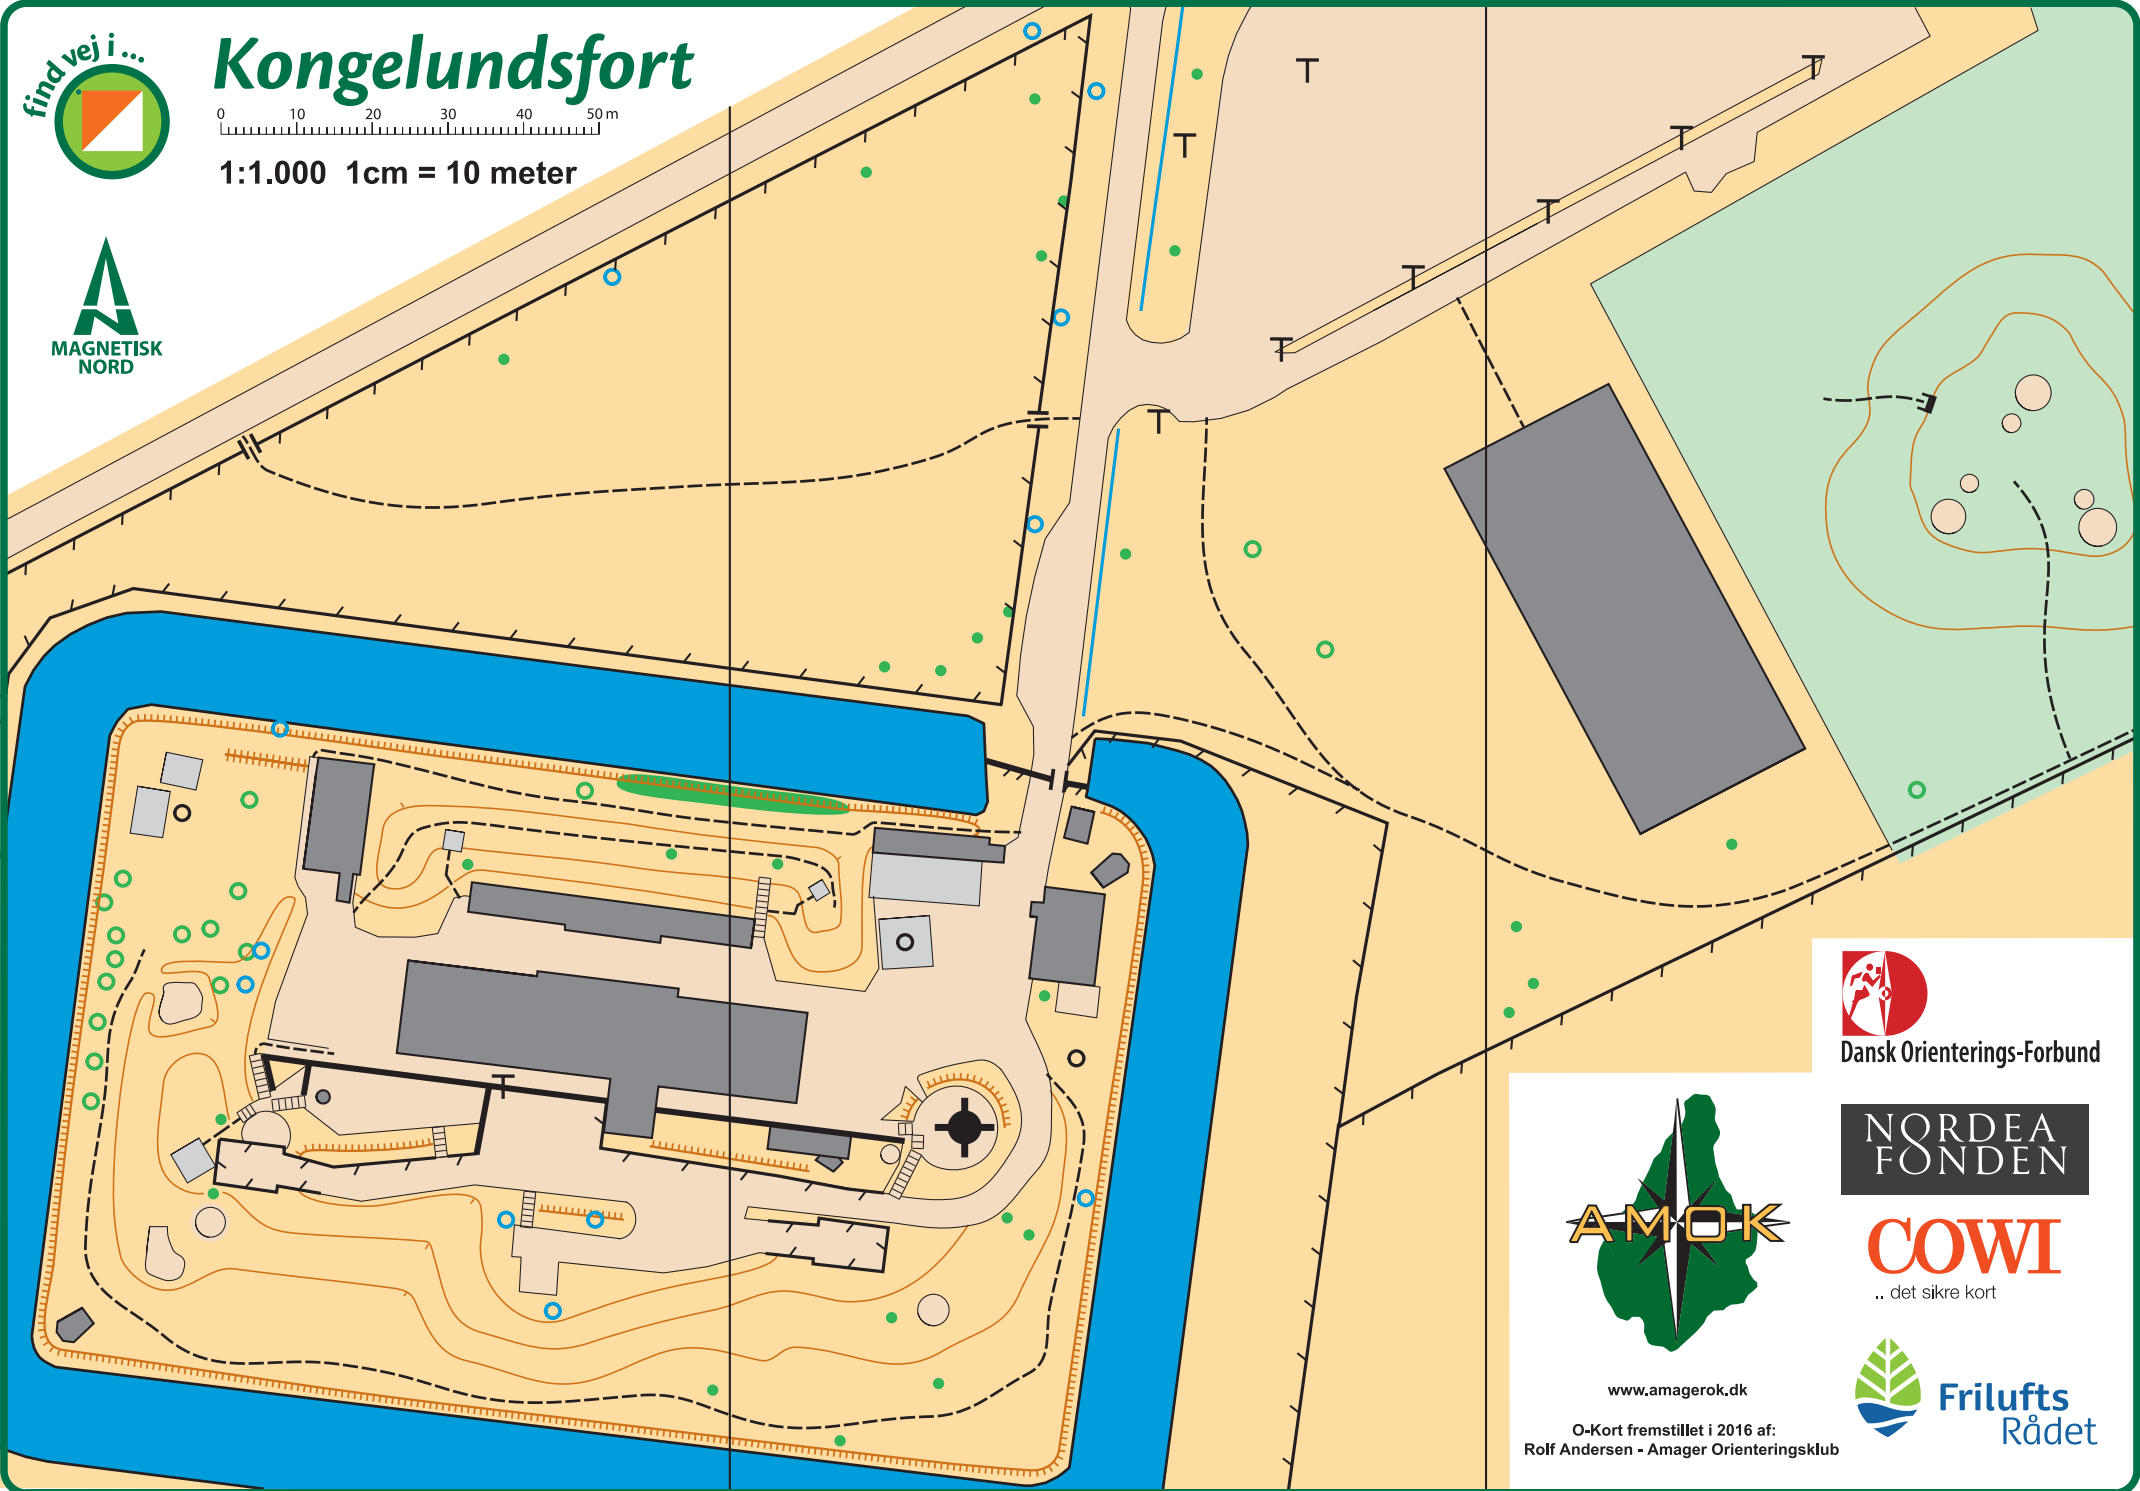

# Kongelundsfort

0 10 20 30 40 50 m

1:1.000 1cm = 10 meter

Dansk Orienterings-Forbund

NORDEA  
FONDEN

COWI  
.. det sikre kort

[www.amagerok.dk](http://www.amagerok.dk)

O-Kort fremstillet i 2016 af:  
Rolf Andersen - Amager Orienteringsklub